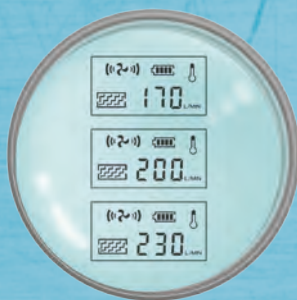

MASCHERE

HD AREO è un sistema portatile sviluppato per proteggere sia gli occhi che le vie respiratorie del saldatore. Il filtro auto oscurante ALTAVISTA HD combinato ad un elmetto leggero e confortevole e al sistema di ventilazione LKM garantisce la massima protezione al saldatore che può utilizzare questo sistema nelle attività più estreme. L'unità filtrante di categoria TH3 lavora con 3 velocità di utilizzo, il chiaro display permette di settare l'apparecchiatura mostrando il livello di carica della batteria e lo stato del filtro, ed un segnale acustico avvisa quando la batteria si sta esaurendo. Tutta l'unità filtrante si aggancia mediante bretelle regolabili dando il massimo comfort all'operatore. La scelta giusta per la protezione del saldatore. L'alto grado di protezione dell'unità filtrante (filtro th3) unito alla qualità e alle dimensioni dell'area visiva del filtro auto oscurante (certificato en379 1/1/1/1, area visiva 100mmx83,4mm, tecnologia real vision) fanno di HD AREO un prodotto di estrema qualità.